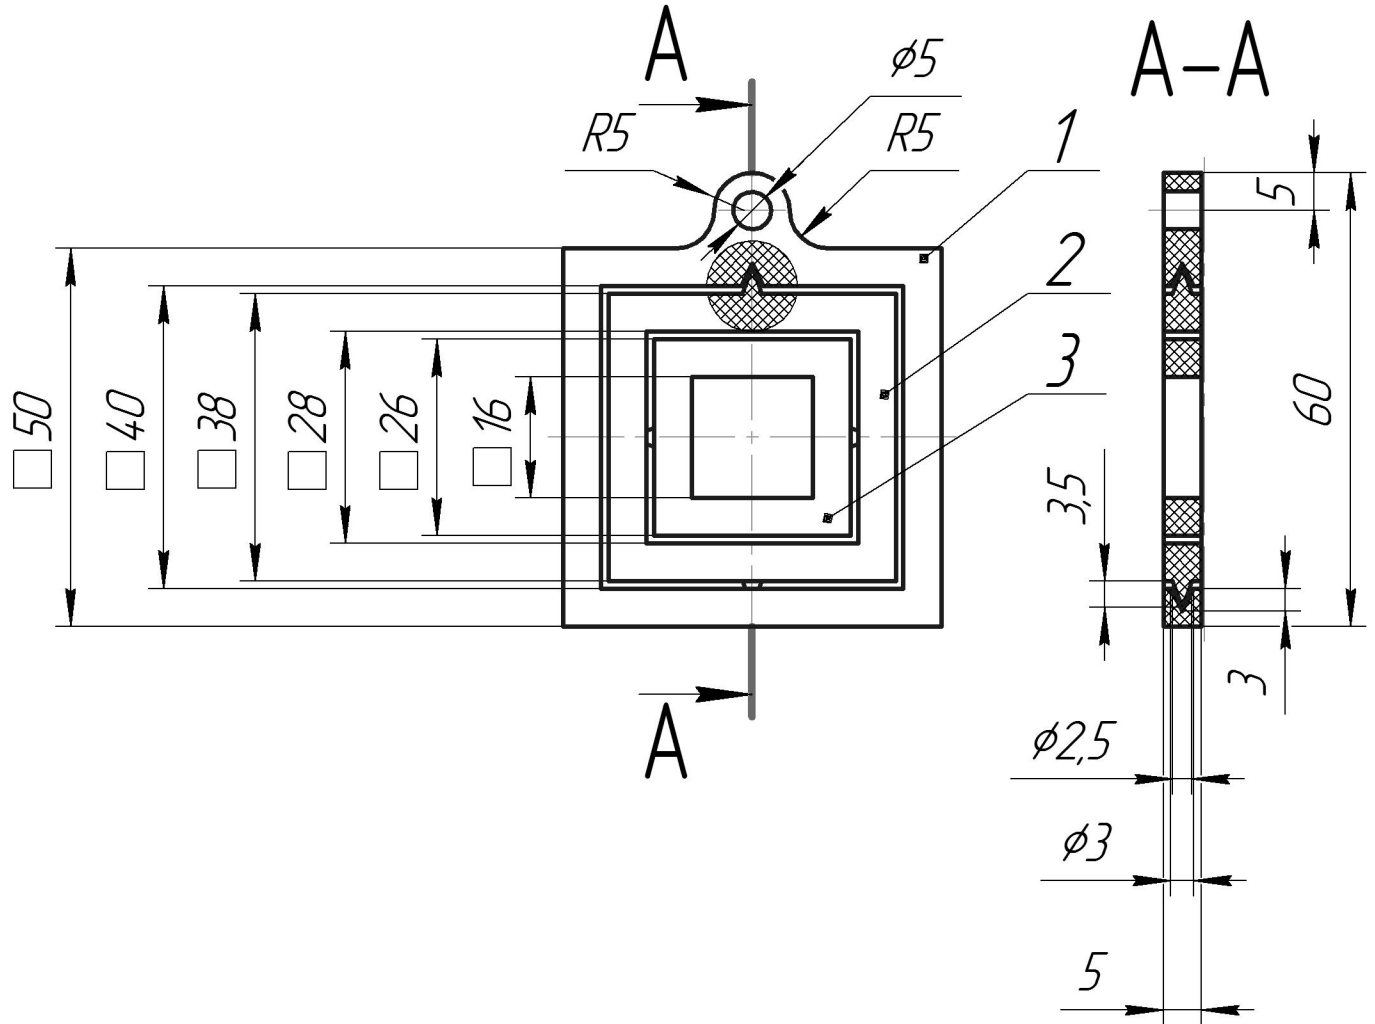

ПК.01.00 СБ

Перв. примен.

Справ. №

Подп. и дата

Инд. № дробл.

Взам. инв. №

Подп. и дата

Инд. № подл.

Изм.	Лист	№ докум.	Подп.	Дата
Разраб.				
Пров.				
Т.контр.				
Н.контр.				
Утв.				

ПК.01.00 СБ

Брелок  
Сборочный чертеж

АБС 0804Т ТУ 2214-019-002 03521-96

Лит.	Масса	Масштаб
	0,01	1:1
Лист	Листов	1